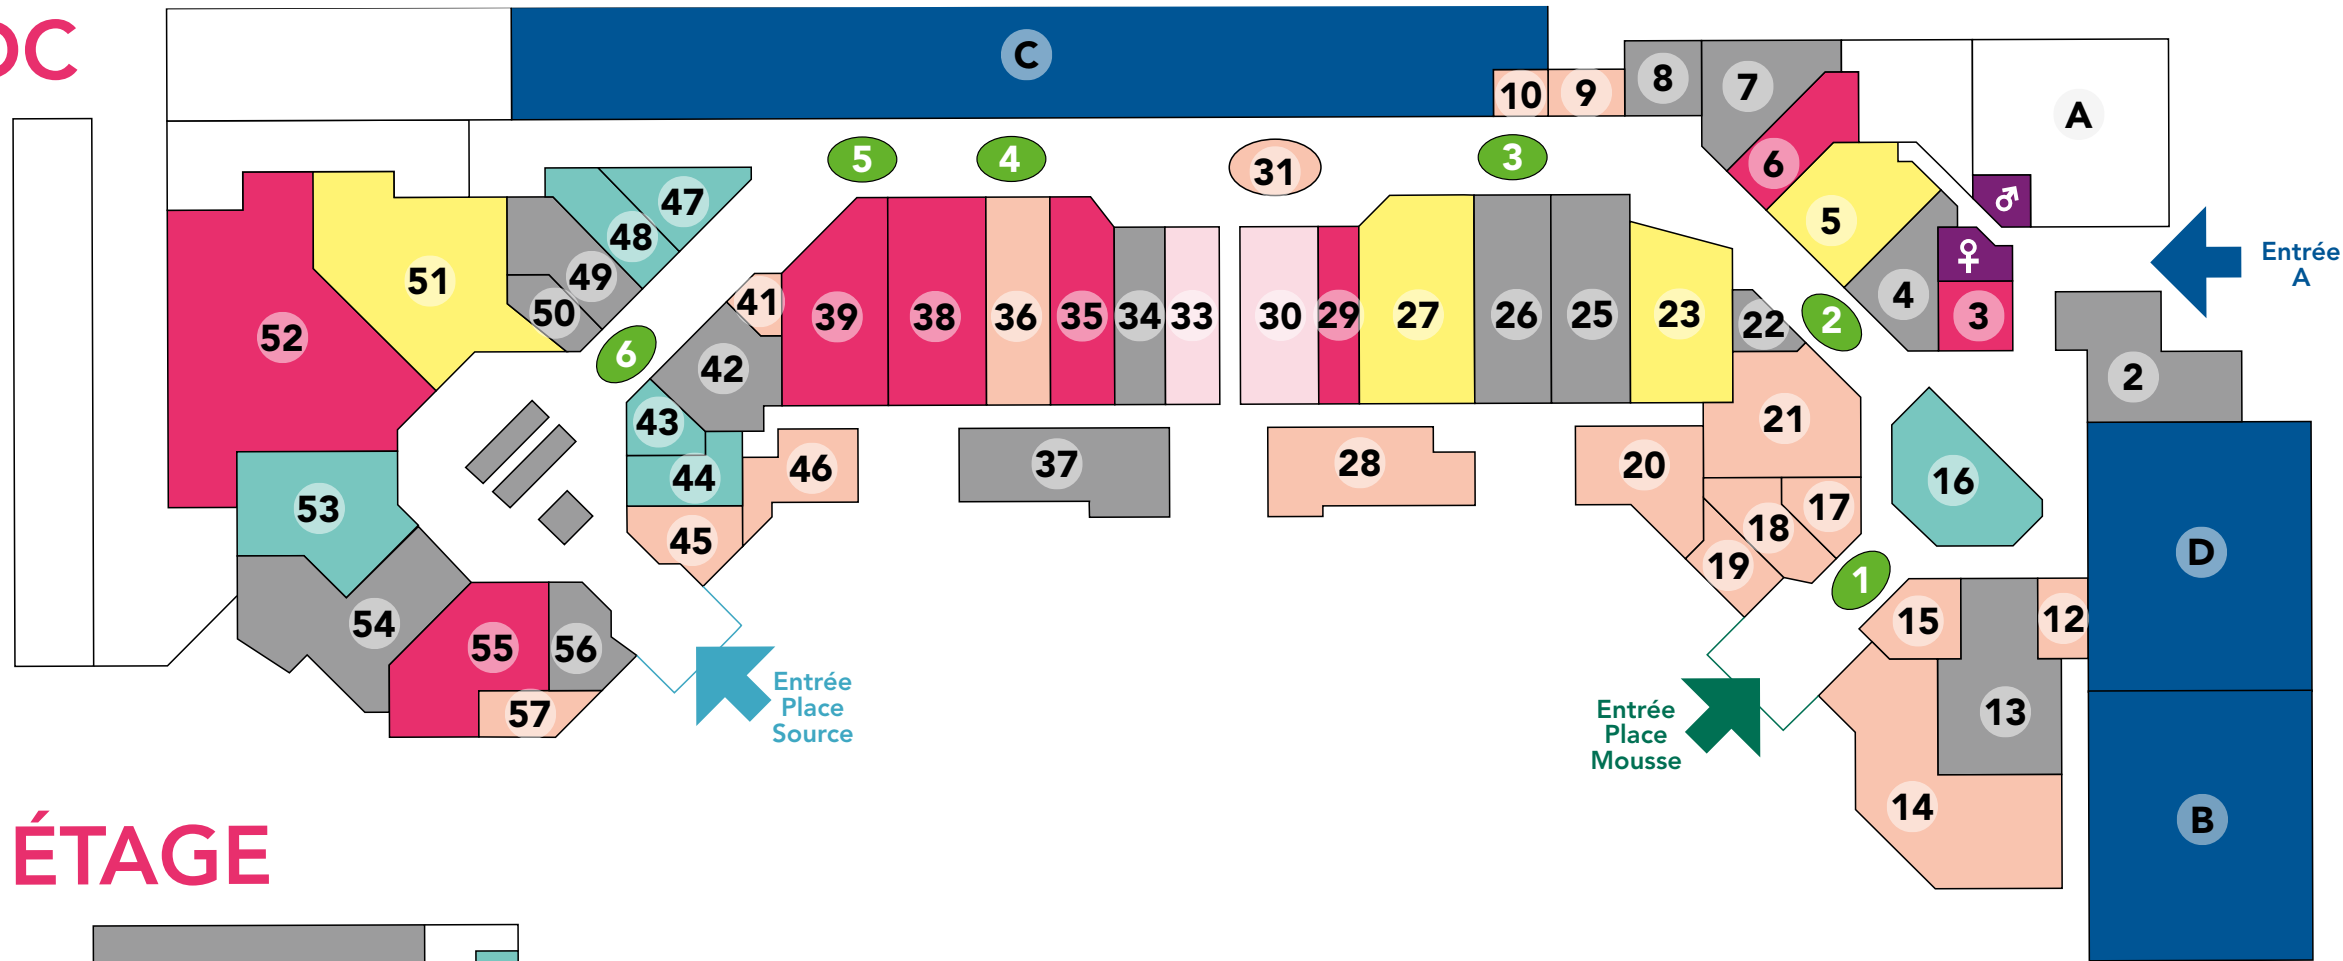

RDC

1^{ER} ÉTAGE

CADEAUX

- 33 - Carador
- 30 - Histoire d'Or

BEAUTÉ / SANTÉ

- 06 - Adopt
- 39 - Krys
- 03 - La Barbe de Papa
- 55 - Lissac
- 62 - Art et Beauté Coiffeur
- 38 - Nocibé
- 29 - Pascal Coste
- 52 - Pharmacie
- 35 - Yves Rocher

SERVICES

- 45 - Bel & Blanc
- 18 - Bouygues Telecom
- 28 - Caisse d'Épargne
- 09 - Carrefour Vacances
- 10 - Bumper Store
- 21 - Cash Converters
- 19 - Cigusto
- 14 - Crédit Agricole
- 31 - Durabil IT
- 17 - Free
- 20 - La Poste
- 57 - Laverie du Maine
- 15 - Orange
- 41 - Mister Minit
- 12 - Photomaton
- 36 - SFR
- 46 - Tabac Le Tobago

PRÊT-À-PORTER

- 23 - Caroll
- 05 - Etam Lingerie
- 51 - Okaidi
- 27 - Promod

PRATIQUE

- A - Administration et PC sécurité
- ♀ - Toilettes Femmes
- ♂ - Toilettes Hommes

GRANDES SURFACES

- B - Action
- C - Hypermarché Carrefour
- D - Normal

ALIMENTATION / RESTAURATION

- 16 - Bar Le Clos
- 53 - Boucherie du Maine
- 43 - Coffea
- 61 - Crêperie Les 2 Épis
- 47 - Jeff de Bruges
- 48 - La Maison du Quernon
- 44 - Traiteur La Renommée